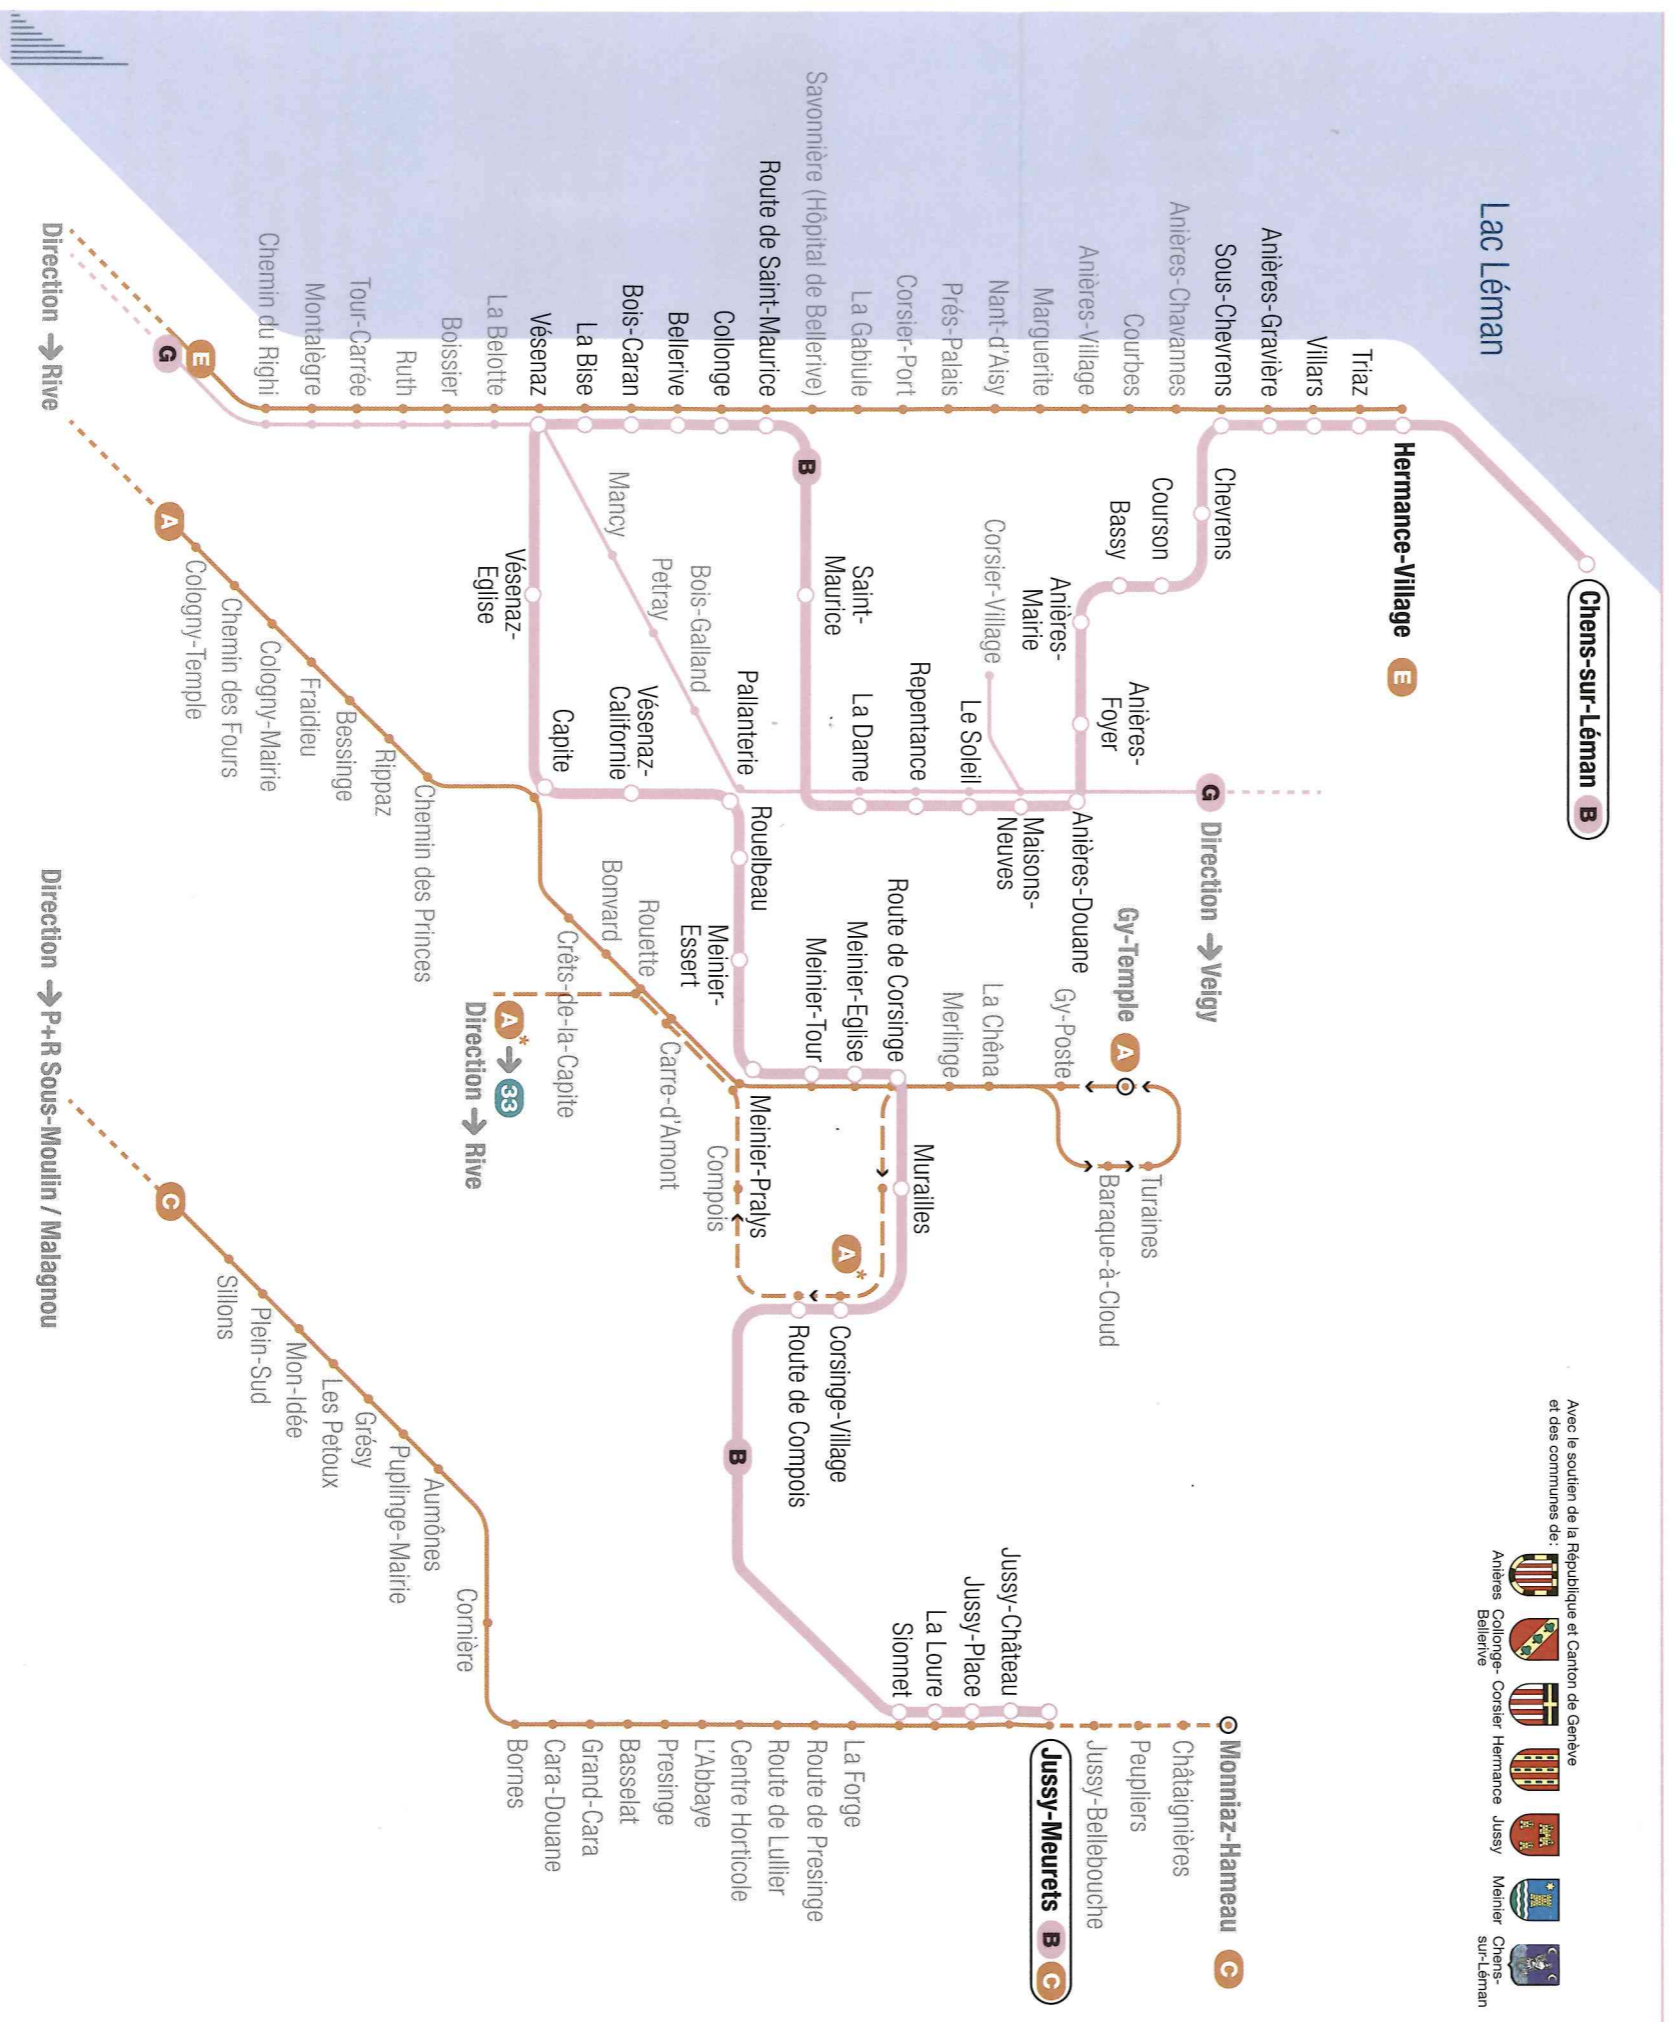

B

→ Jussy-Meurets
← Chens-sur-Léman

Avec le soutien de la République et Canton de Genève et des communes de:

- Anières
- Collonge
- Corsier
- Hermance
- Jussy
- Meinier
- Chens-sur-Léman