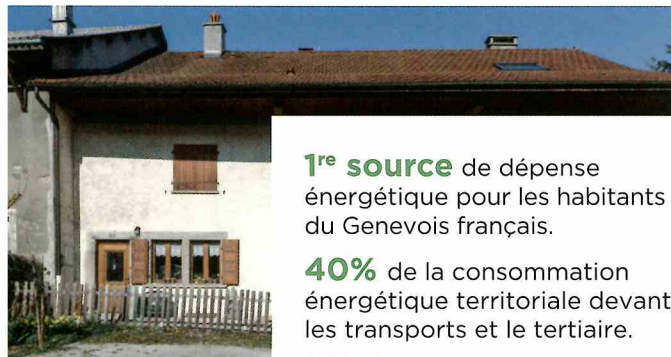

# LE LOGEMENT DANS LE GENEVOIS FRANÇAIS

**1<sup>re</sup> source** de dépense énergétique pour les habitants du Genevois français.

**40%** de la consommation énergétique territoriale devant les transports et le tertiaire.

**65 %** de la consommation énergétique des logements liés au chauffage.

**RÉNOVER, C'EST JUSQU'À  
1 500 € d'économie** annuelle sur la facture énergétique des habitants du territoire.

## LA RÉNOVATION ÉNERGÉTIQUE EST UN ENJEU MAJEUR

Face à cette réalité, les collectivités du Genevois français s'unissent pour vous faciliter la rénovation énergétique.

**À LA CLÉ, UN LOGEMENT**

**+ économe**